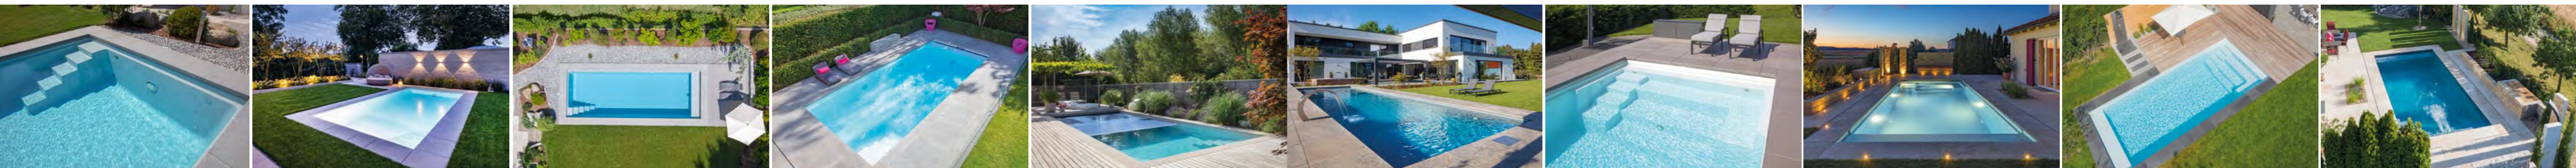

LÄNGE x BREITE

- 5,50 x 2,70 m
- 7,25 x 3,20 m
- 8,25 x 3,20 m
- 7,75 x 3,70 m
- 8,75 x 3,70 m
- 9,75 x 3,70 m
- 10,75 x 3,70 m
- 11,75 x 3,70 m