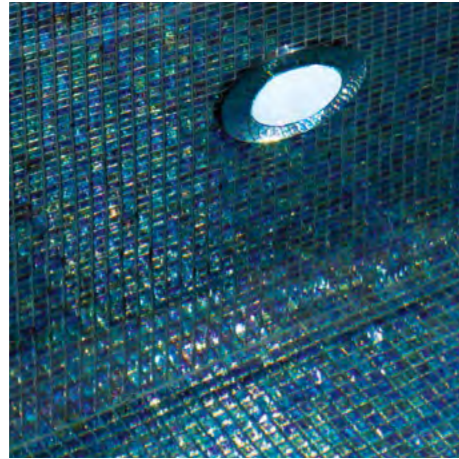

Unbegrenzte Designvielfalt ...

EXKLUSIVE OBERFLÄCHEN AUS GLASMOSAİK

Mosaik, oder besser gesagt Glasmosaik - gehört heute zu den anspruchsvollsten und beständigsten Oberflächen im Schwimmbadbau. Die einzelnen Glasmosaiksteine sind unterschiedlich eingefärbt und geben damit eine völlig unterschiedliche Licht- und Farbreflexion – je nachdem aus welchem Blickwinkel man auf das Becken schaut und welche Lichtfarbe auf die Oberfläche trifft.

Wir empfehlen das Mosaik von Ezarri, einem der renommiertesten europäischen Hersteller von Schwimmbadmosaik. Das Material ist qualitativ sehr hochwertig, gibt unzählige Gestaltungsmöglichkeiten und ist sehr gut zu verarbeiten. Ob Sie nun die Serie „ZEN“ wählen, die optisch Naturstein sehr ähnelt oder die Serie „IRIS“ bzw. „METAL“ mit reflektierenden, changierenden Effekten – Sie werden auf jeden Fall begeistert sein.

Natürlich verarbeiten wir auf Anfrage auch gern Ihr Wunschmosaik vor Ort – vorausgesetzt es erfüllt unsere technischen Standards.

Eine vielfältige Farbauswahl an Mosaiken sowie Beispiele zur Farbwirkung finden Sie unter: