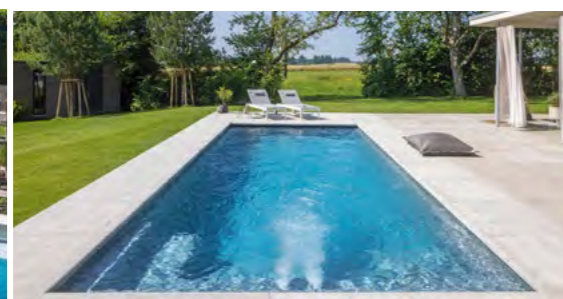

D-Line Fertigschwimmbecken

DIE DESIGN•LINE – LEBEN AM WASSER ...

Die beruhigende Wirkung von Wasser, die kraftgebende Ruhe eines gut gestalteten Gartens, die Harmonie, die Ihr „Outdoor-Wohnzimmer“ ausstrahlen kann. Das Wasser steht immer im Mittelpunkt eines solchen Gartens. Entdecken Sie die Möglichkeiten, Ihren Wassergarten mit unseren Fertigbecken zu gestalten.

So wünscht man sich heute „Wasser als integralen Bestandteil des Gartens“, zum Erhalt und zur Belebung von Körper und Geist. Ein solcher Wunsch fragt nicht nach Schwimmteich oder Schwimmbad. Vielmehr geht es um ein natürlich

inszeniertes Wasser, schick eingebettet in Ihr persönliches Ambiente.

Wenn dieses Wasser auch ein vollwertiger Pool sein kann, spricht man von D-Line: Die Fertigbecken-Serie von RivieraPool. D-Line ist die Symbiose aus Ambiente und Funktion. D-Line ist absolut reduziert im Erscheinungsbild. Klare Linien, klare Strukturen, viele schicke Design-Möglichkeiten für Individualisten. Ganz ohne störende technische Elemente ist dieses Becken immer der Mittelpunkt des Gartens und hält die Elemente zusammen.

Mehr Infos und Beispiele unter:

www.rivierapool.com

Modellauswahl Fertigschwimmbecken

Weitere Beckentypen und Optionen finden Sie unter:

www.rivierapool.com

ANCONA
5,50 x 2,70 m
6,50 x 3,20 m
8,00 x 3,20 m
10,00 x 3,20 m
8,00 x 3,70 m
10,00 x 3,70 m

MODENA
5,50 x 2,70 m
7,25 x 3,20 m
8,25 x 3,20 m
7,75 x 3,70 m
8,75 x 3,70 m
9,75 x 3,70 m
10,75 x 3,70 m
11,75 x 3,70 m

LINEAR 2.0
6,90 x 3,20 m
7,90 x 3,20 m
7,40 x 3,70 m
8,40 x 3,70 m
9,40 x 3,70 m
10,40 x 3,70 m
11,40 x 3,70 m

LINEAR RS
7,75 x 3,70 m
8,75 x 3,70 m
9,75 x 3,70 m
10,75 x 3,70 m
11,75 x 3,70 m

LUGANO RS
7,75 x 3,70 m
8,75 x 3,70 m
9,75 x 3,70 m
10,75 x 3,70 m
11,75 x 3,70 m

ROM
7,45 x 3,70 m
8,45 x 3,70 m
9,45 x 3,70 m
10,45 x 3,70 m
11,45 x 3,70 m