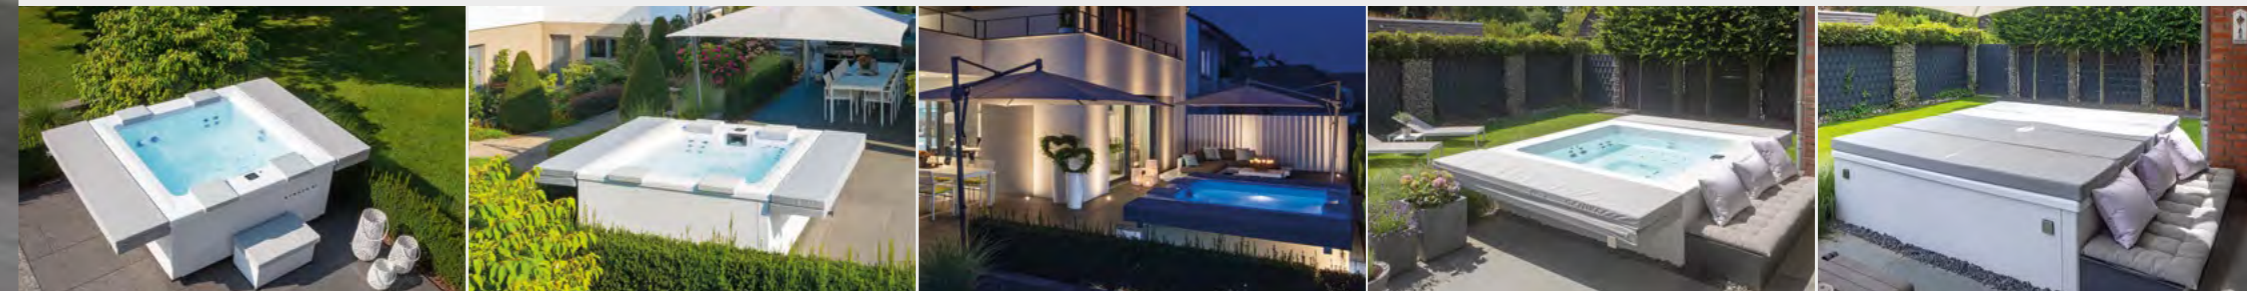

STRATO 2.4 236 x 236 x 92 cm