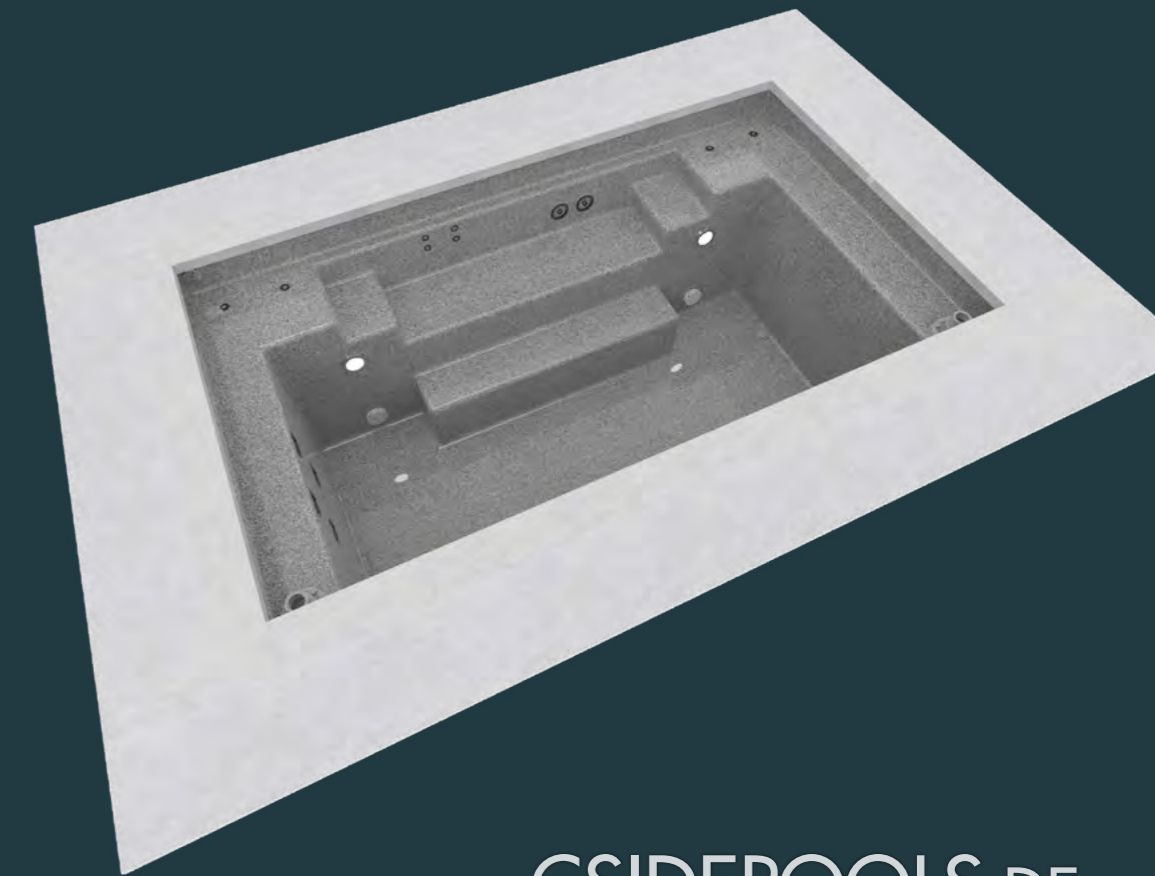

CSIDE 37 L

Genießen Sie den Sonnenuntergang zu zweit mit dem komfortablen Einstieg an der langen Seite des Pools, den Sie auch bequem als Sitzfläche nutzen können. Die Tiefe des 37 L strahlt Gemütlichkeit aus und bietet genügend Platz zum Abkühlen an heißen Sommertagen.

- MASSAGESITZPLÄTZE
- MASSAGESTAND „AQUA FUN“
- AQUA-WALKING GEGEN DIE OPTIONALE STRÖMUNGSANLAGE
- 127 CM TIEFES BECKEN ZUM ABTAUCHEN
- FLACHWASSER-SITZBEREICHE AUF DER TREPPE

ABMESSUNGEN	370 cm x 210 cm x 127 cm
INHALT	ca. 6.200 Liter
GEWICHT	ca. 300 kg

www.CSIDEPOOLS.DE