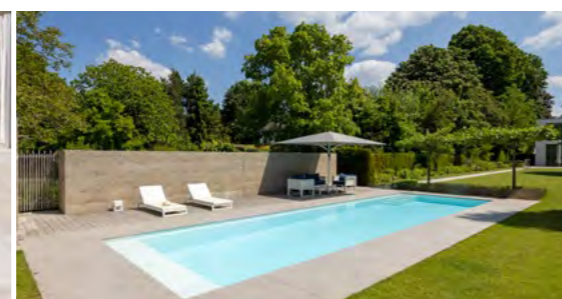

D-Line Fertigschwimmbecken

DIE DESIGN•LINE – LEBEN AM WASSER ...

Die beruhigende Wirkung von Wasser, die kraftgebende Ruhe eines gut gestalteten Gartens, die Harmonie, die Ihr „Outdoor-Wohnzimmer“ ausstrahlen kann. Das Wasser steht immer im Mittelpunkt eines solchen Gartens. Entdecken Sie die Möglichkeiten, Ihren Wassergarten mit unseren Fertigbecken zu gestalten.

So wünscht man sich heute „Wasser als integralen Bestandteil des Gartens“, zum Erhalt und zur Belebung von Körper und Geist. Ein solcher Wunsch fragt nicht nach Schwimmteich oder Schwimmbad. Vielmehr geht es um ein natürlich

inszeniertes Wasser, schick eingebettet in Ihr persönliches Ambiente.

Wenn dieses Wasser auch ein vollwertiger Pool sein kann, spricht man von D-Line: Die Fertigbecken-Serie von RivieraPool. D-Line ist die Symbiose aus Ambiente und Funktion. D-Line ist absolut reduziert im Erscheinungsbild. Klare Linien, klare Strukturen, viele schicke Design-Möglichkeiten für Individualisten. Ganz ohne störende technische Elemente ist dieses Becken immer der Mittelpunkt des Gartens und hält die Elemente zusammen.

Mehr Infos und Beispiele unter:

www.rivierapool.com

Modellauswahl Fertigschwimmbecken

Weitere Beckentypen und Optionen finden Sie unter:

www.rivierapool.com

ANCONA
5,50 x 2,70 m
6,50 x 3,20 m
8,00 x 3,20 m
10,00 x 3,20 m
8,00 x 3,70 m
10,00 x 3,70 m

MODENA
5,50 x 2,70 m
7,25 x 3,20 m
8,25 x 3,20 m
7,75 x 3,70 m
8,75 x 3,70 m
9,75 x 3,70 m
10,75 x 3,70 m
11,75 x 3,70 m

LINEAR 2.0
6,90 x 3,20 m
7,90 x 3,20 m
7,40 x 3,70 m
8,40 x 3,70 m
9,40 x 3,70 m
10,40 x 3,70 m
11,40 x 3,70 m

LINEAR RS
7,75 x 3,70 m
8,75 x 3,70 m
9,75 x 3,70 m
10,75 x 3,70 m
11,75 x 3,70 m

LUGANO RS
7,75 x 3,70 m
8,75 x 3,70 m
9,75 x 3,70 m
10,75 x 3,70 m
11,75 x 3,70 m

ROM
7,45 x 3,70 m
8,45 x 3,70 m
9,45 x 3,70 m
10,45 x 3,70 m
11,45 x 3,70 m