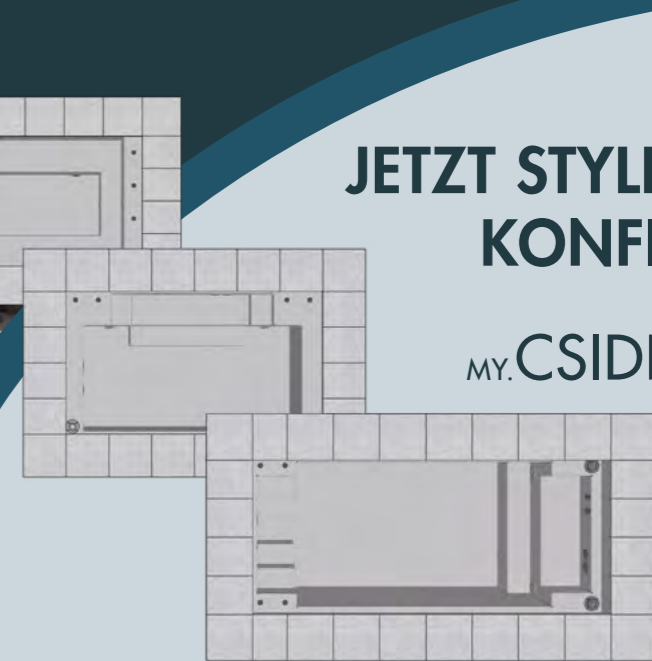

Weitere Farben und Serien finden Sie unter WWW.EZARRI.COM

JETZT STYLE-MODELLE* KONFIGURIEREN

MY.CSIDEPOOLS.DE

*Style-Modelle sind vorausgesetzte Pools die preislich sehr attraktiv sind.

PORTABLE SPAS

„ANTHRACITE LITE“ STRATO 2.1 216 x 216 x 92 cm