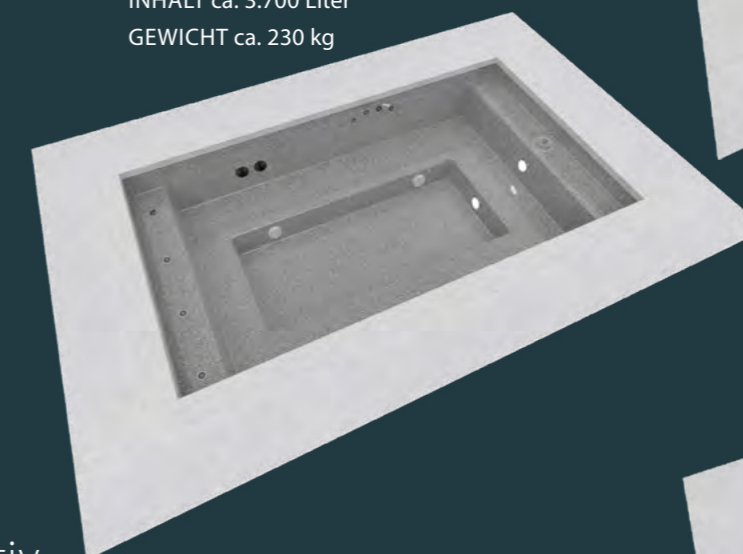

CSIDE 47

ABMESSUNGEN 470 cm x 210 cm x 127 cm
INHALT ca. 8.700 Liter
GEWICHT ca. 500 kg

CSIDE 37

ABMESSUNGEN 370 cm x 210 cm x 80 cm
INHALT ca. 3.700 Liter
GEWICHT ca. 230 kg