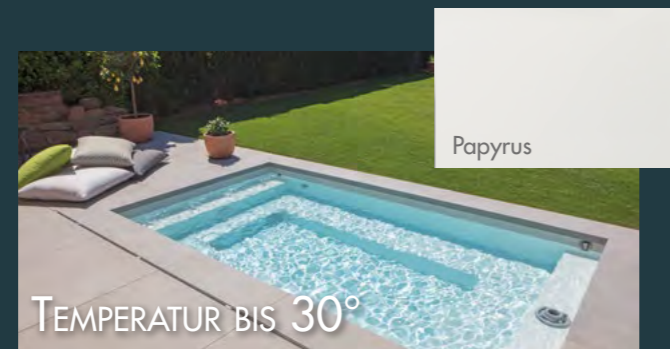

www.csidepools.de

RivieraPool®

FARBEN & OBERFLÄCHEN

LANGZEITBESTÄNDIGKEIT DER OBERFLÄCHE DURCH EPOXY-ACRYLAT

- 1 Duracolor 90 HD. Die synthetische, hochdichte Farbträgerschicht für hochbelastete Schwimmbadoberflächen.
- 2 Feinzellschicht zur Minimierung von Faserprint auf der hochglänzenden Oberfläche.
- 3 Robuste Trägerschicht aus hochfesten Wirrfasermatten, chemikalienbeständiges Fiberglass.
- 4 Fiberglass-Feinschicht als Tragschicht.
- 5 Keramik-Koppelschicht zur Schaffung einer homogenen und dauerhaften Struktur. Alle Schichten sind in hochbeständiges Epoxy-Acrylat eingebettet.
- 6 Backup-Material als „letzte Lage“ und Abschluss-Schicht. Integrierte Stahl-Rechteckrohre verleihen maximale Stabilität.

GRANICITE STEINGRAU

Diese Beckenfarbe besticht durch den schlichten Naturstein-Look. In Kombination mit einem Naturstein-Plattenbelag wirkt die Poolanlage wie aus einem Guss. In der Sonne wirkt ein Pool in Granicite Steingrau hell und frisch, mit kräftig blauem Wasser.

PAPYRUS

Lassen Sie Ihren Pool mit der Beckenfarbe Papyrus im klassischen Look erstrahlen. Über Tag schimmert das Wasser im Pool kalt blau, am Abend leuchtet es mit dem LED-Farblight in der gewünschten Farbe.