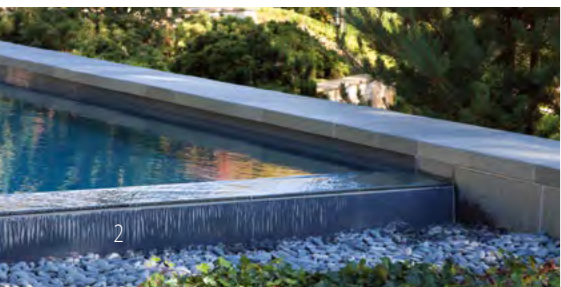

Diverse Extensions machen aus Ihrem Pool mehr als ein Becken voll Wasser: Eine Infinity-Rinne, die für einen weiten

Panoramablick sorgt, eine Wetlounge, die eine Sitz- und Liegefläche für Ihre Outdoormöbel schafft, einzigartige Licht- und Farbreflexionen durch den Einsatz von Glasmosaik – all' das macht Ihren Pool zum Highlight des Gartens ...

INFINITY-RINNEN

... FÜR DEN PANORAMABLICK

GLASMOSAİK VON EZARRI

STEINÜBERDECKTE RINNE

Unser Programm

FERTIGSCHWIMMBECKEN

- 6 verschiedene Treppenmodelle
- Poolbreiten 2,70 m, 3,20 m & 3,70 m
- Gefertigt aus extrem langlebigem Epoxy-Acrylat
- Beckenkörper in stabiler Sandwichbauweise mit 2 cm Isolierung in den Wänden und 3 cm am Boden
- Farben: Granicite Steingrau, Papyrus, Silbergrau, Weiß, Sand, Meerblau und Beach
- Alle Einbauteile sind aus poliertem Edelstahl
- Große Auswahl an Strömungs- und Massageanlagen
- Moderne durchdachte Rollladensysteme mit Thermosafeabdeckungen
- Große Vielfalt an Extensions: Infinity-Rinnen, WetLounges u. v. m.