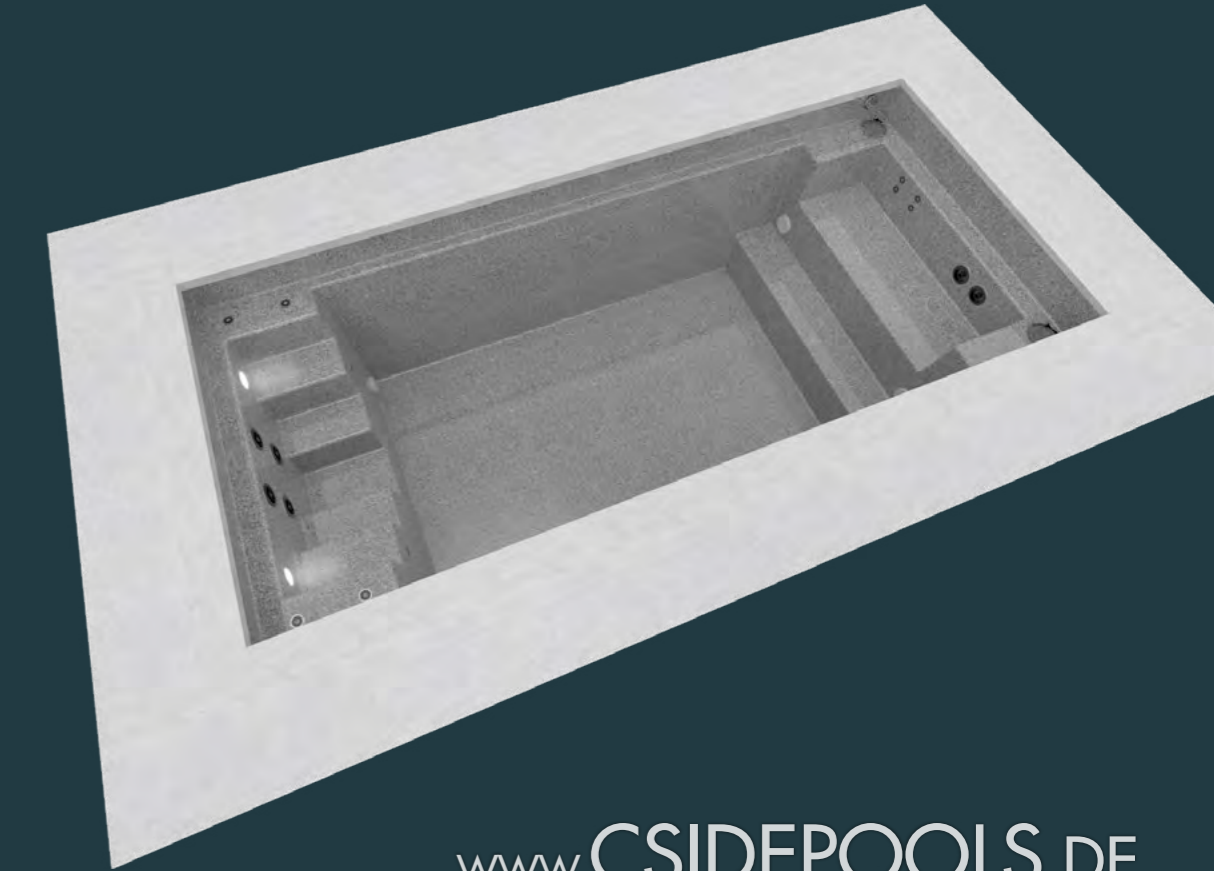

CSIDE 47

Für den Badespaß mit der ganzen Familie oder zum Erfrischen im kühlen Nass - das Multitalent unter den CSIDE-Modellen veredelt mit seinem dezenten Design Ihre Wellness-Oase und schafft ein außergewöhnliches Ambiente zum Wohlfühlen.

- MASSAGESITZPLÄTZE
- MASSAGESTAND „AQUA FUN“
- 127 CM TIEFTEIL ZUM ABTAUCHEN
- FLACHWASSER-SITZBEREICHE IN DER TREPPE – EIN PRIVATSTRAND FÜR ZUHAUSE

ABMESSUNGEN	470 cm x 210 cm x 127 cm
INHALT	ca. 8.700 Liter
GEWICHT	ca. 500 kg

www.csidepools.de