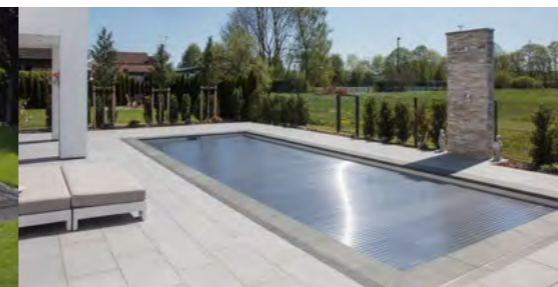

... FÜR DEN PANORAMABLICK

GLASMOSAİK VON EZARRI

STEINÜBERDECKTE RINNE