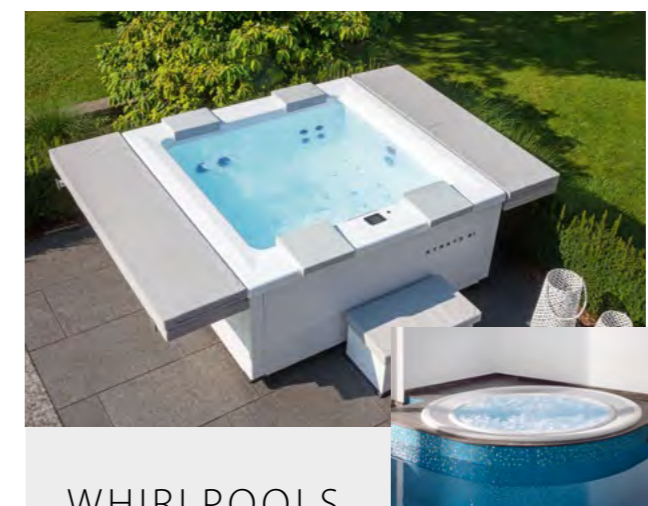

WHIRLPOOLS

- Moderne PORTABLE & EINBAU SPAS für den privaten und gewerblichen Bereich
- Gefertigt aus hochbeständigem Sanitäracryl mit Glasfaserverstärkung
- Einbau public Spas: Einsetzbar in öffentlichen Bereichen wie in Hotels, Fitnesszentren und auf Kreuzfahrtschiffen
- PORTABLE SPAS: Verkleidung aus doppel-seitigen Hohlkammerprofilen (Aluminium), Touchdisplay, 3 Designvarianten zur Wahl
- Durchdachte Whirl- und Massagesysteme, 8-Phasen des Whirlbadens nach Dr. Frenkel
- Unsere Whirlpools sind hochstabil und robust bei jedem Wetter