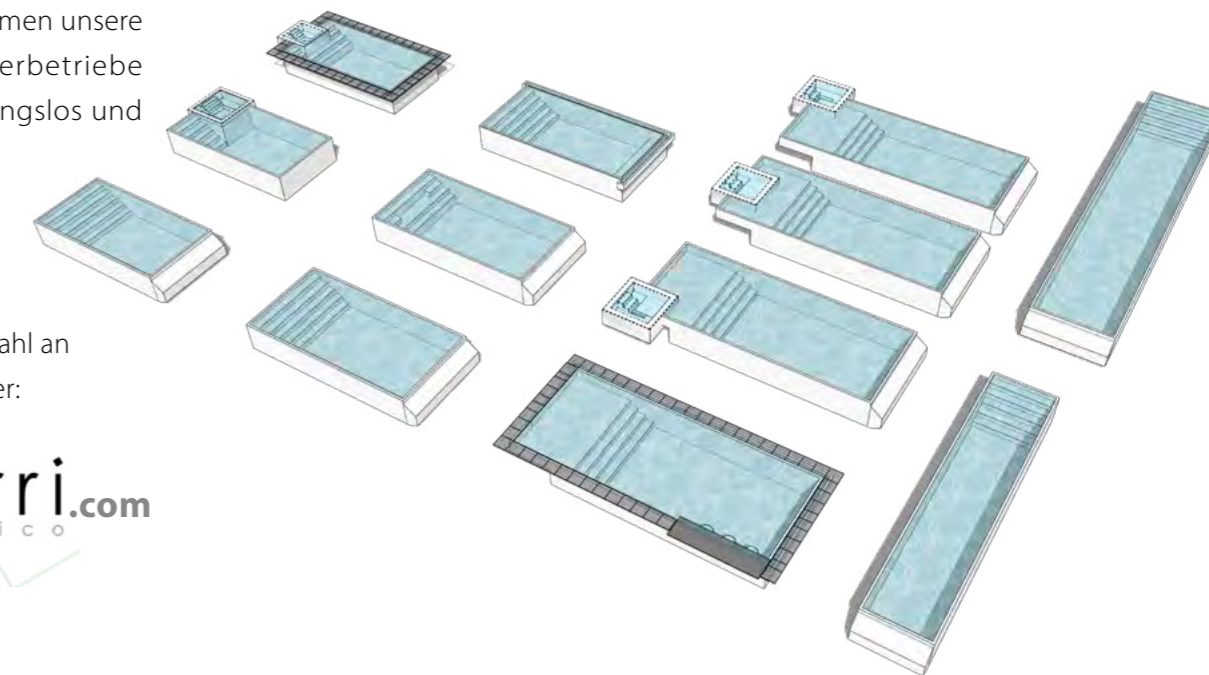

Die Mosaik-Linie von RivieraPool