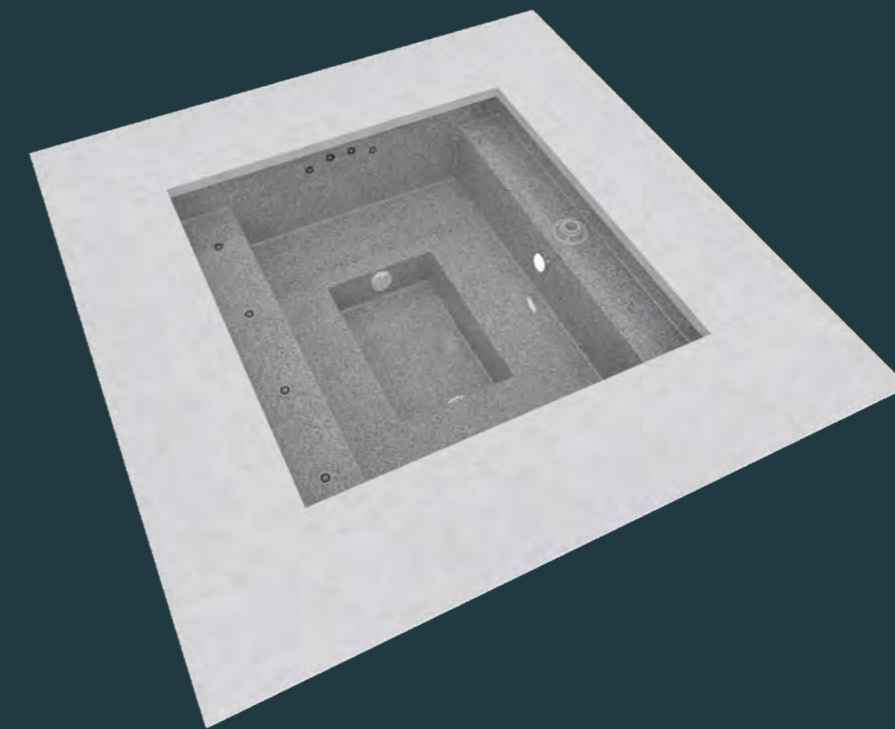

- MASSAGESITZPLÄTZE
- 80 CM TIEFES BECKEN
- UMLAUFENDE SITZBANK
- RELAX-ZONEN AN ZWEI SEITEN DES POOLS
- DER PERFEKTE „SITZ-POOL“

ABMESSUNGEN	210 cm x 210 cm x 80 cm
INHALT	ca. 1.900 Liter
GEWICHT	ca. 150 kg