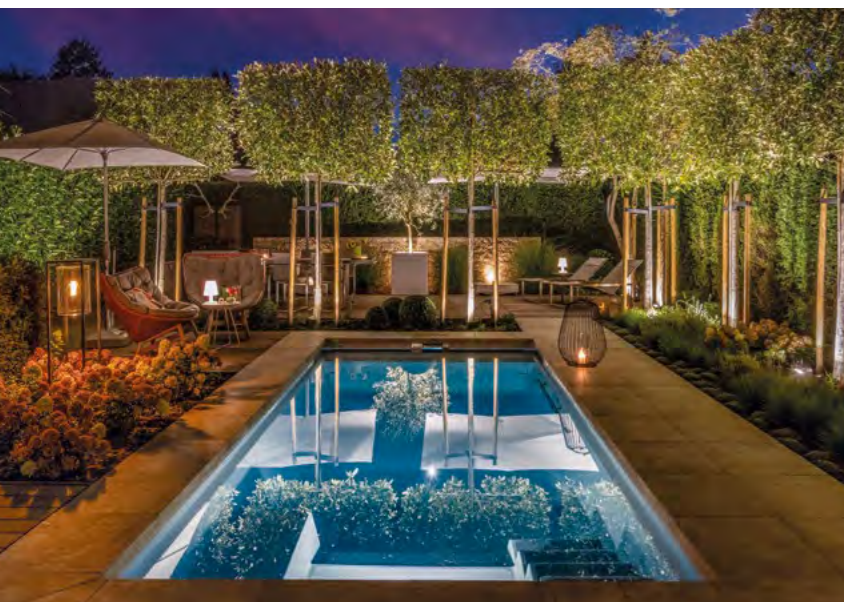

D-Line Fertigschwimmbecken

DIE DESIGN•LINE – LEBEN AM WASSER ...

Die beruhigende Wirkung von Wasser, die kraftgebende Ruhe eines gut gestalteten Gartens, die Harmonie, die Ihr „Outdoor-Wohnzimmer“ ausstrahlen kann. Das Wasser steht immer im Mittelpunkt eines solchen Gartens. Entdecken Sie die Möglichkeiten, Ihren Wassergarten mit unseren Fertigbecken zu gestalten.

So wünscht man sich heute „Wasser als integralen Bestandteil des Gartens“, zum Erhalt und zur Belebung von Körper und Geist. Ein solcher Wunsch fragt nicht nach Schwimmteich oder Schwimmbad. Vielmehr geht es um ein natürlich

inszeniertes Wasser, schick eingebettet in Ihr persönliches Ambiente.

Wenn dieses Wasser auch ein vollwertiger Pool sein kann, spricht man von D-Line: Die Fertigbecken-Serie von RivieraPool. D-Line ist die Symbiose aus Ambiente und Funktion. D-Line ist absolut reduziert im Erscheinungsbild. Klare Linien, klare Strukturen, viele schicke Design-Möglichkeiten für Individualisten. Ganz ohne störende technische Elemente ist dieses Becken immer der Mittelpunkt des Gartens und hält die Elemente zusammen.

Mehr Infos und Beispiele unter:

www.rivierapool.com