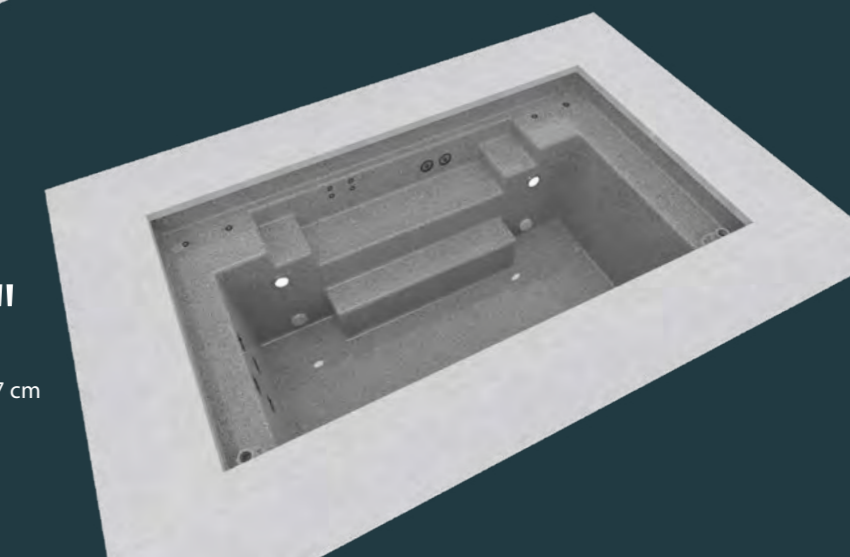

CSIDE 37" L"

ABMESSUNGEN 370 cm x 210 cm x 127 cm
INHALT ca. 6.200 Liter
GEWICHT ca. 300 kg