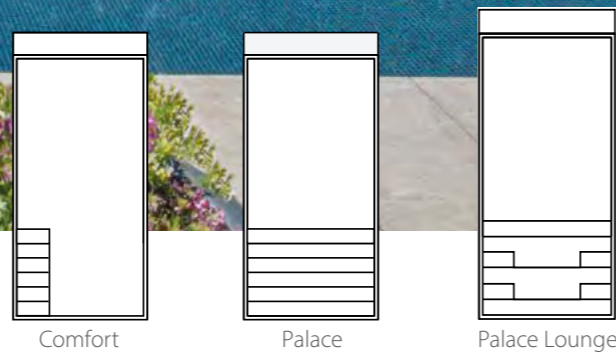

Design, Qualität und Funktionalität in Perfektion. Dafür stehen unsere MLine Pools.

Auf Maß gefertigt, nach Ihren Wünschen individuell mit vielfältigsten Funktionen ausgestattet und zum Schluss mit einem Mosaik Ihrer Wahl belegt. Die MLine Serie erfüllt all' Ihre Wünsche. Ob Schwimmkanal mit 20 Metern Länge, ein klassisches Schwimmbad mit Maßen, die Sie uns vorgeben oder ein Whirlpool auf Maß. Ob Skimmer- oder Überlaufbecken. Moderne Lichtkonzepte, Acrylglasscheiben, hochwertige Massage- und Gegenstromanlagen, Ruhezone, Liegeflächen... die Möglichkeiten sind nahezu unbegrenzt. Wir fertigen Ihren Wunschpool ganz individuell und liefern das komplette