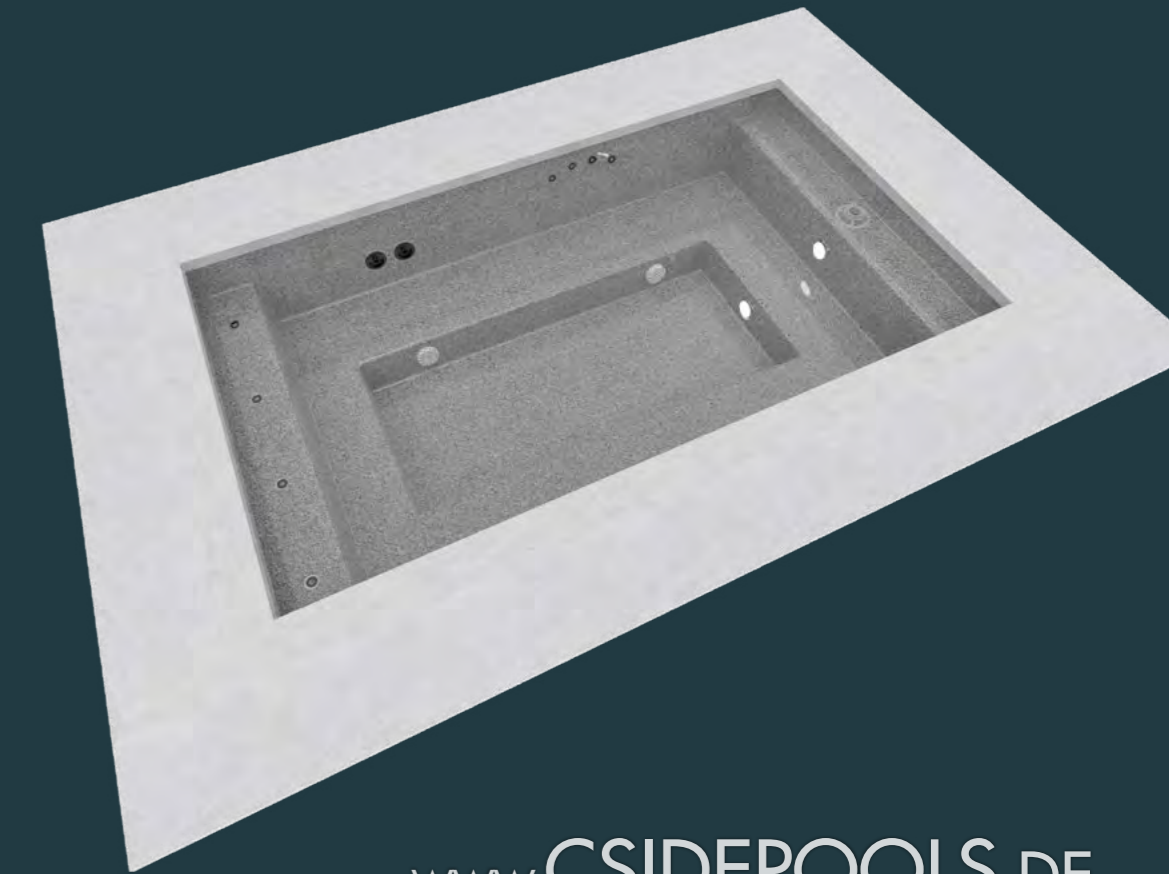

CSIDE 37

Verwandeln Sie einen warmen Sommertag in einen Urlaubstag für die ganze Familie. Ihre Wellness-Oase wird zum willkommenen Ort für Entspannung, Kommunikation, Spiel & Spaß. Die Reflexion der Wasserbewegung durch die Poolbeleuchtung wirkt beruhigend - Ihr CSIDE ... ein perfekter Platz zum Relaxen.

- MASSAGESITZPLÄTZE
- 80 CM TIEFES BECKEN
- UMLAUFENDE SITZBANK
- RELAX-ZONEN AN ZWEI SEITEN DES POOLS
- DER PERFEKTE POOL ZUM ENTSPANNEN

ABMESSUNGEN	370 cm x 210 cm x 80 cm
INHALT	ca. 3.700 Liter
GEWICHT	ca. 230 kg

www.CSIDEPOOLS.DE