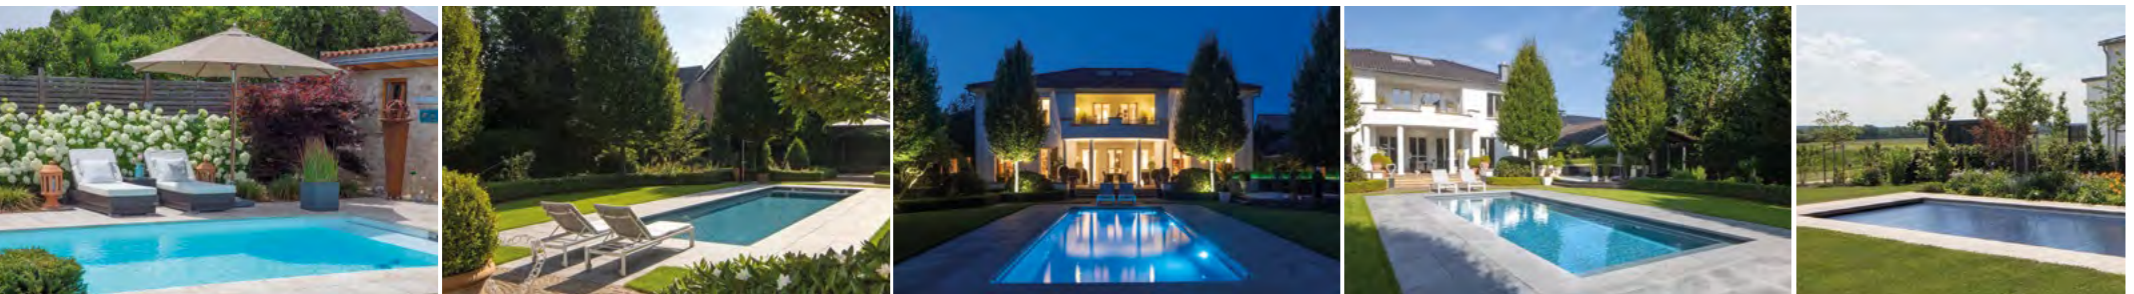

LINEAR RS

D-Line

1. LÄNGE x BREITE
2. 7,75 x 3,70 m
   - 8,75 x 3,70 m
   - 9,75 x 3,70 m
   - 10,75 x 3,70 m
   - 11,75 x 3,70 m