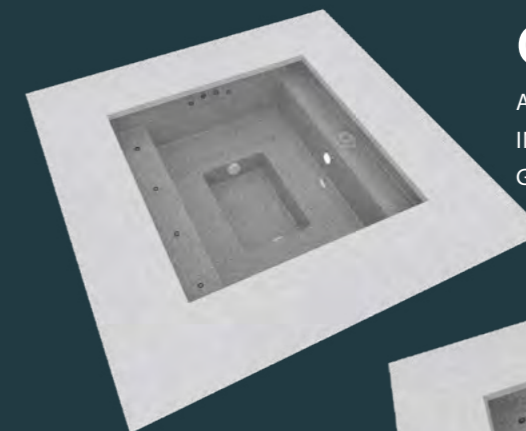

WOHNEN AM WASSER.
IM GARTEN ZUHAUSE.

*Your private
seaside...*

CSIDE
POOLS

Weder Schwimmbad,
noch Whirlpool... es ist ein CSIDE!

Minipools sind weder Whirlpool noch Schwimmbecken und doch vereinen sie Elemente von beiden. Minipools bestehen, ähnlich wie die großen Fertigbecken von RivieraPool, aus Epoxy-Acrylat und bieten einige Whirl- und Massagefunktionen. Aufgrund ihrer kompakten Größe eignen sie sich insbesondere für Terrassen, kleine Gärten oder sogar Dachterrassen: Als AquaLounge zum Eintauchen, Schweben und Entspannen, als Gestaltungselement, das die Strahlkraft des flachen Wassers in Gärten bringt oder als Wasserspielplatz für Kinder.

Minipools – Kompakt & kreativ

CSIDE 21

ABMESSUNGEN 210 cm x 210 cm x 80 cm
INHALT ca. 1.900 Liter
GEWICHT ca. 150 kg

CSIDE 47

ABMESSUNGEN 470 cm x 210 cm x 127 cm
INHALT ca. 8.700 Liter
GEWICHT ca. 500 kg

CSIDE 37

ABMESSUNGEN 370 cm x 210 cm x 80 cm
INHALT ca. 3.700 Liter
GEWICHT ca. 230 kg

CSIDE 37" L"

ABMESSUNGEN 370 cm x 210 cm x 127 cm
INHALT ca. 6.200 Liter
GEWICHT ca. 300 kg