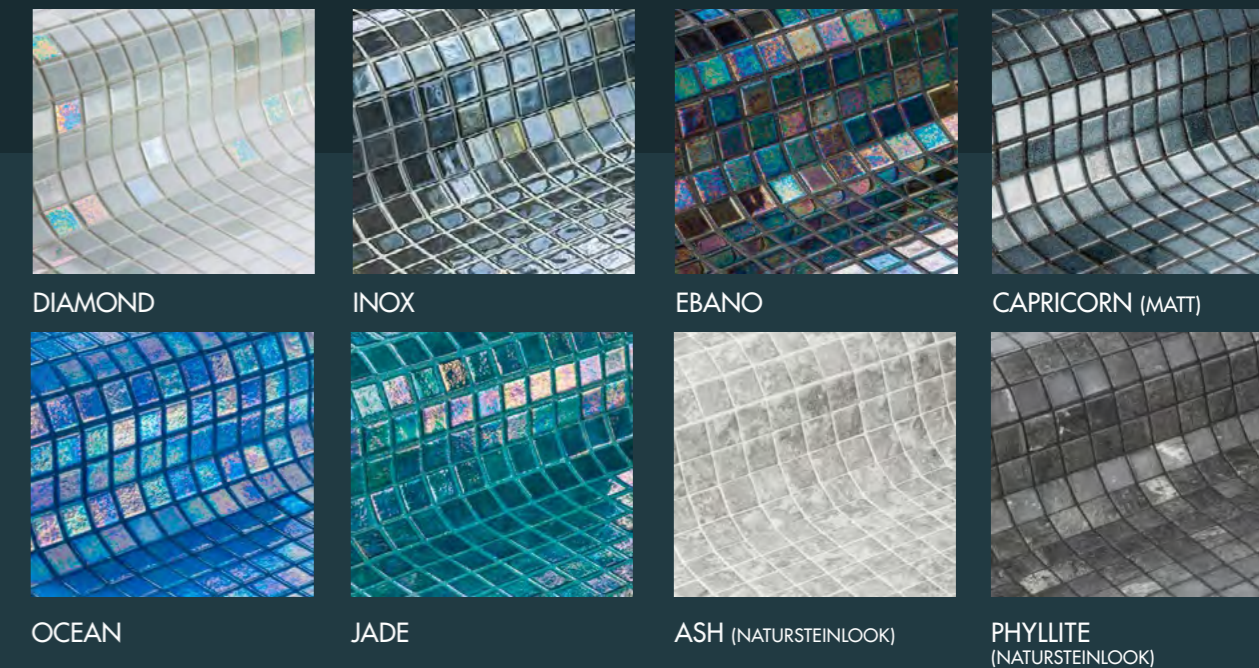

GRANICITE STEINGRAU

Diese Beckenfarbe besticht durch den schlichten Naturstein-Look. In Kombination mit einem Naturstein-Plattenbelag wirkt die Poolanlage wie aus einem Guss. In der Sonne wirkt ein Pool in Granicite Steingrau hell und frisch, mit kräftig blauem Wasser.

PAPYRUS

Lassen Sie Ihren Pool mit der Beckenfarbe Papyrus im klassischen Look erstrahlen. Über Tag schimmert das Wasser im Pool kalt blau, am Abend leuchtet es mit dem LED-Farblight in der gewünschten Farbe.

Bitte Original-Farbmuster anfordern!

OBERFLÄCHE AUS GLASMOSAİK

Mosaik gehört heutzutage zu den anspruchsvollsten, aber gleichzeitig beständigsten Oberflächen im Schwimmbadbau. Die einzelnen Glasmosaiksteine sind unterschiedlich eingefärbt und ermöglichen so eine umfangreiche Licht- und Farbreflexion - je nachdem aus welchem Blickwinkel das Becken betrachtet wird. Daraus ergeben sich vielfältige Farbeindrücke, mit denen Sie das Ambiente in Ihrer Wohlfühloase bewusst gestalten können.

Durch die hochwertigen Aluminium-Paneele und die patentierte Hardtop-Abdeckung sind diese Pools die neue Sensation, wo immer Sie sie platzieren - ob im Innenbereich oder im Garten. Wir verwenden ein

extrem hochwertiges weißes Sanitäracryl, das durch seinen strahlenden Glanz das Badewasser frisch und blau erstrahlen lässt. Die Pool-Verkleidung gibt es in drei Farben und in zwei Varianten: Vom hocheleganten mattweiß über Anthrazit bis hin zum warmen Beige. Sie wählen zwischen der sportiven „Lite-Version“ mit weiß abgesetzten Eckelementen oder Sie entscheiden sich für die „Elegance-Version“ – da ist der Name Programm ...