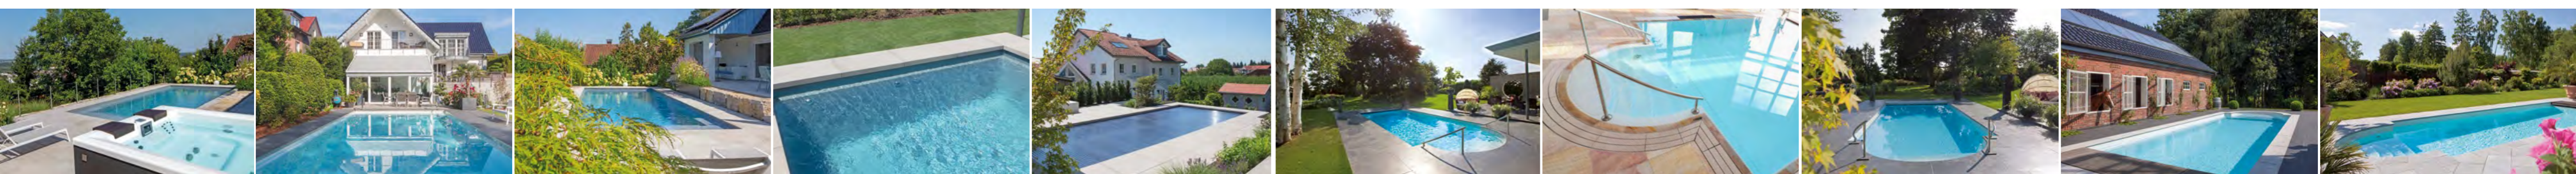

Neu!

LUGANO RS

D-Line

ROM

Vielseitig und schick

- Modernes Design
- 2-seitiger Einstieg mit 4 großzügigen Stufen
- Sitzstufen für 2 Personen
- Integriertes Rollladensystem
- Integrierte Flachwasserzone

LÄNGE x BREITE

- 7,75 x 3,70 m
- 8,75 x 3,70 m
- 9,75 x 3,70 m
- 10,75 x 3,70 m
- 11,75 x 3,70 m

Klassisch und stilvoll

- Zeitloses Design
- 5 Stufen
- Elegant und schlicht
- Unser Klassiker
- Rollladen-Systeme optional erhältlich

LÄNGE x BREITE

- 7,45 x 3,70 m
- 8,45 x 3,70 m
- 9,45 x 3,70 m
- 10,45 x 3,70 m
- 11,45 x 3,70 m