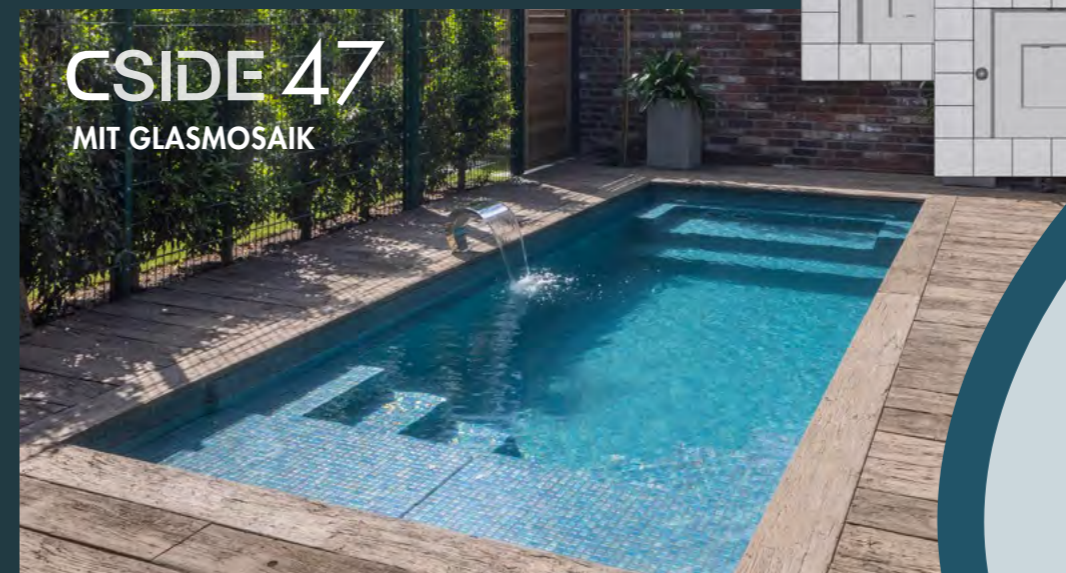

Bitte Original-Farbmuster anfordern!

OBERFLÄCHE AUS GLASMOSAİK

Mosaik gehört heutzutage zu den anspruchsvollsten, aber gleichzeitig beständigsten Oberflächen im Schwimmbadbau. Die einzelnen Glasmosaiksteine sind unterschiedlich eingefärbt und ermöglichen so eine umfangreiche Licht- und Farbreflexion - je nachdem aus welchem Blickwinkel das Becken betrachtet wird. Daraus ergeben sich vielfältige Farbeindrücke, mit denen Sie das Ambiente in Ihrer Wohlfühloase bewusst gestalten können.

Weitere Farben und Serien finden Sie unter WWW.EZARRI.COM

JETZT STYLE-MODELLE* KONFIGURIEREN

MY.CSIDEPOOLS.DE

*Style-Modelle sind vorausgesetzte Pools die preislich sehr attraktiv sind.

PORTABLE SPAS

„ANTHRACITE LITE“ STRATO 2.1 216 x 216 x 92 cm

„BEIGE ELEGANCE“

DIE NEUE GENERATION

Der Strato 2.1 und der neue, größere Fünfsitzer Strato 2.4 - Portable Spas wie sie moderner und schicker nicht sein können.

Das elegante, moderne und geradlinige Design macht diese Pool-Serie zum Highlight Ihres Baderaums. Der bequeme mittige Einstieg, die gut durchdachte Düsenausstattung und die raffinierten Massageplätze sorgen für Wellness pur.